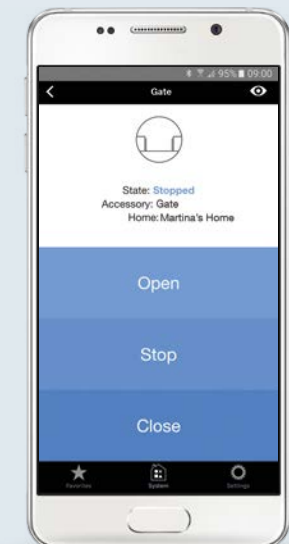

Настройте IT4WIFI с Home app, инструкции на сайте Apple .

<https://support.apple.com/en-gb/HT204893>

Управляйте воротами с iPhone и Apple Watch используя протокол Apple HomeKit.

Функционал

Команды : открыть, стоп, закрыть

Голосовое управление с Siri

Геолокация

Требования

Максимальное число пользователей 16 человек для одного T4WIFI

iOS 10 или более поздняя версия

Wi-Fi точка доступа поддерживающая Apple's Bonjour

Внутренний концентратор: Apple TV 4-го поколения с tvOS 10 или более поздними версиями

Настройте IT4WIFI в приложении MyNice Welcome HK , смотрите инструкции на сайте Nice

<https://www.niceforyou.com/en/support>

Управление воротами и автоматикой со смартфона с iOS и Android.

Функционал

Команды: открыть, стоп, закрыть, плюс одна из команд поддерживаемых устройством автоматизации