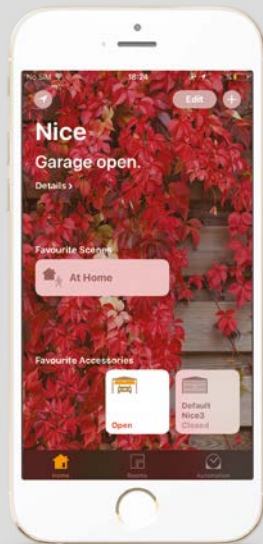

Управление автоматикой Nice со смартфона

Руководство по использованию
и установке ПО для интерфейса
Nice Wi-Fi.

Nice

Создайте Ваше лучшее предложение с приложением Nice. Управляйте удаленно движением и контролируйте статус ворот и автоматики при помощи смартфона.

Геолокация

При помощи GPS на смартфоне происходит активация системы когда устройство на заданном расстоянии.

Интеграция с Apple HomeKit. Nice IT4WIFI сертифицирован для использования в системе Apple Home. Управляйте автоматикой Nice с помощью приложения AppleHome. Создавайте совместные сцены использования с другими устройствами в системе.

Голосовые команды

Управляйте воротами с Siri: поддержка управления автоматикой при помощи голосовых команд.

Устанавливайте правила Некоторые действия могут быть запрограммированы чтобы выполняться в установленное время и нужные дни. Например: "С понедельника по пятницу откройте ворота и дверь гаража в 19.00".

Nice

Полное предложение

Управляйте воротами с iPhone и Apple Watch используя протокол Apple HomeKit . Управляйте автоматикой совместно с устройствами HomeKit.

Функционал

Команды : открыть, закрыть

Голосовое управление с Siri