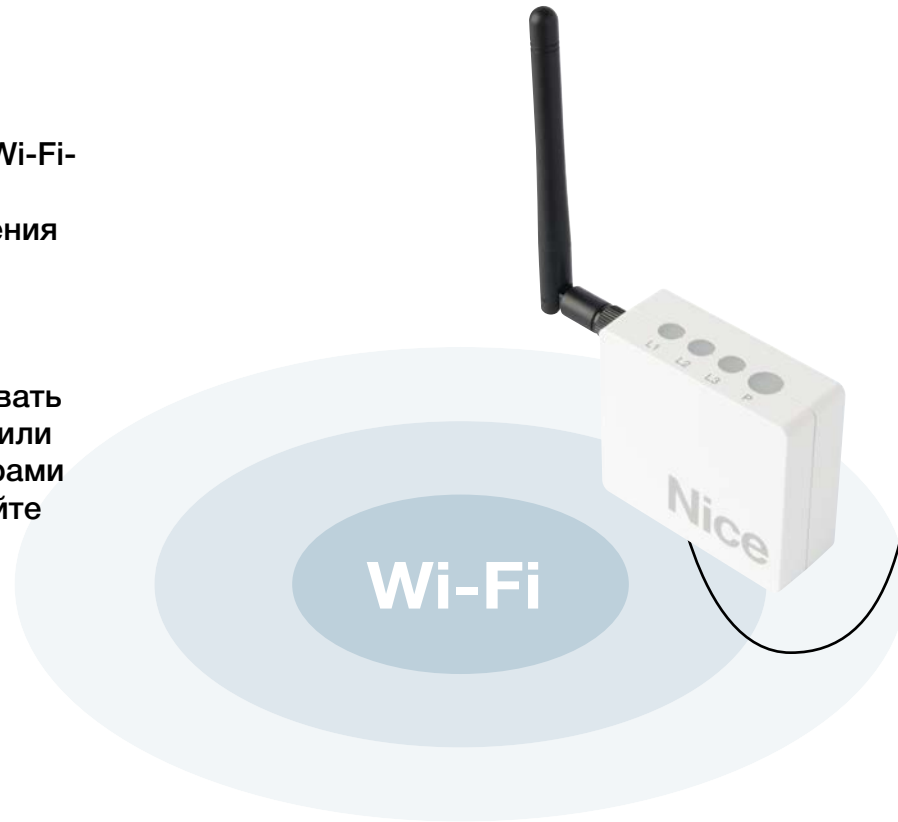

Настройте IT4WIFI в приложении MyNice Welcome HK , смотрите инструкции на сайте Nice

<https://www.niceforyou.com/en/support>

Управление воротами и автоматикой со смартфона с iOS и Android.

Функционал

Команды: открыть, стоп, закрыть, плюс одна из команд поддерживаемых устройством автоматизации

Геолокация

Требования

Максимальное число пользователей 20 человек для одного T4WIFI

iOS 10 или Android 5 или более поздняя версия

Wi-Fi точка доступа поддерживающая Apple's Bonjour

Настройте IT4WIFI в приложении MyNice Welcome , смотрите инструкции на сайте Nice

<https://www.niceforyou.com/en/support>

Nice IT4WIFI

Внимание: Wi-Fi интерфейс позволяет управлять автоматикой Nice только с протоколом BusT4 (Opera)!

Простая установка

- С помощью кабеля, соедините Wi-Fi интерфейс и BusT4 или IBT4N* переходник для блоков управления Nice.
- Выберите, следует ли использовать IT4WIFI с приложением Mynice или протокол управления аксессуарами Homekit от Apple. Затем настройте интерфейс с помощью вашего смартфона.

Интерфейс IT4WIFI может быть установлен в блоке управления или в защищенном месте. Чтобы иметь доступ к Wi-Fi, можно использовать кабель BusT4 длиной до 100 метров.

код	состав
IT4WIFI	1 Wi-Fi интерфейс, 1 RJ-11 телефонный кабель, 1 IBT4N адаптер.