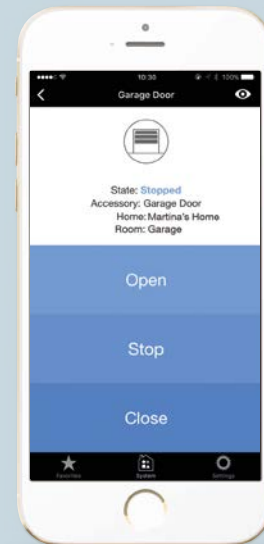

Nice

Полное предложение

Управляйте воротами с iPhone и Apple Watch используя протокол Apple HomeKit . Управляйте автоматикой совместно с устройствами HomeKit.

Функционал

Команды : открыть, закрыть

Голосовое управление с Siri

Геолокация

Требования

Максимальное число пользователей 16 человек для одного T4WIFI

iOS 10 или более поздняя версия

Wi-Fi точка доступа поддерживающая Apple's Bonjour

Внутренний концентратор: Apple TV 4-го поколения с tvOS 10 или более поздними версиями

Настройте IT4WIFI с Home app, инструкции на сайте Apple .

<https://support.apple.com/en-gb/HT204893>

Управляйте воротами с iPhone и Apple Watch используя протокол Apple HomeKit.

Функционал

Команды : открыть, стоп, закрыть