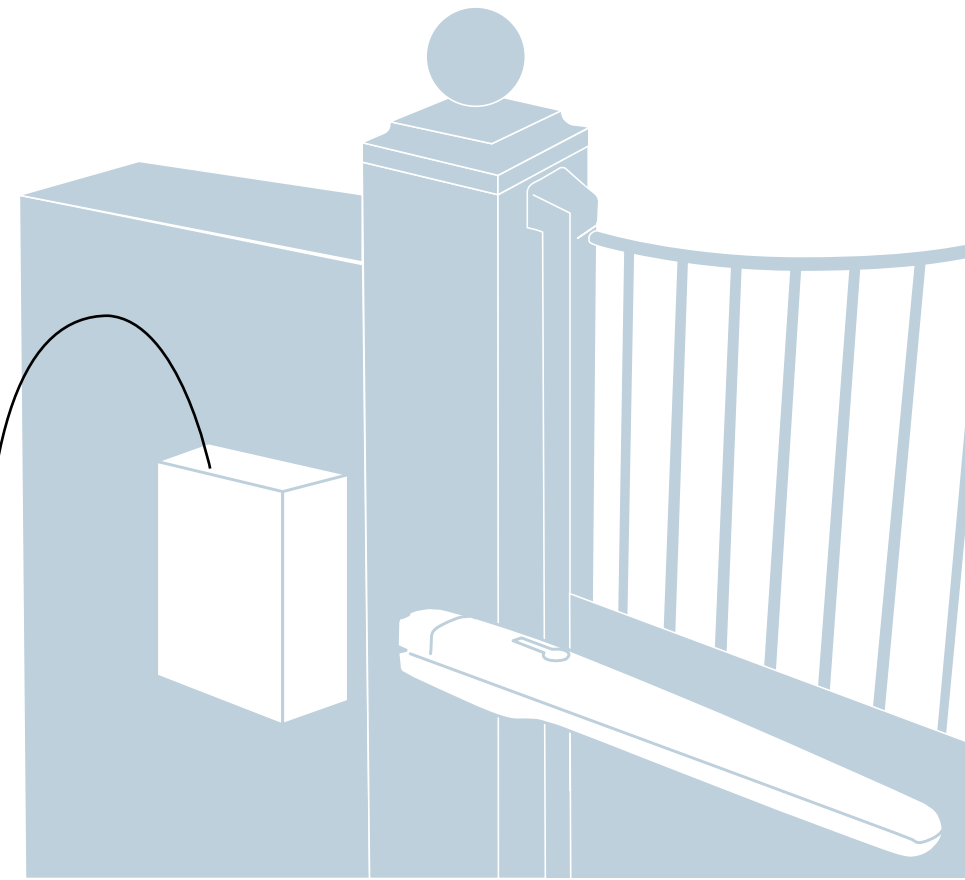

<https://www.niceforyou.com/en/support>

Nice IT4WIFI

Внимание: Wi-Fi интерфейс позволяет управлять автоматикой Nice только с протоколом BusT4 (Opera)!

Простая установка

- С помощью кабеля, соедините Wi-Fi интерфейс и BusT4 или IBT4N* переходник для блоков управления Nice.
- Выберите, следует ли использовать IT4WIFI с приложением Mynice или протокол управления аксессуарами Homekit от Apple. Затем настройте интерфейс с помощью вашего смартфона.