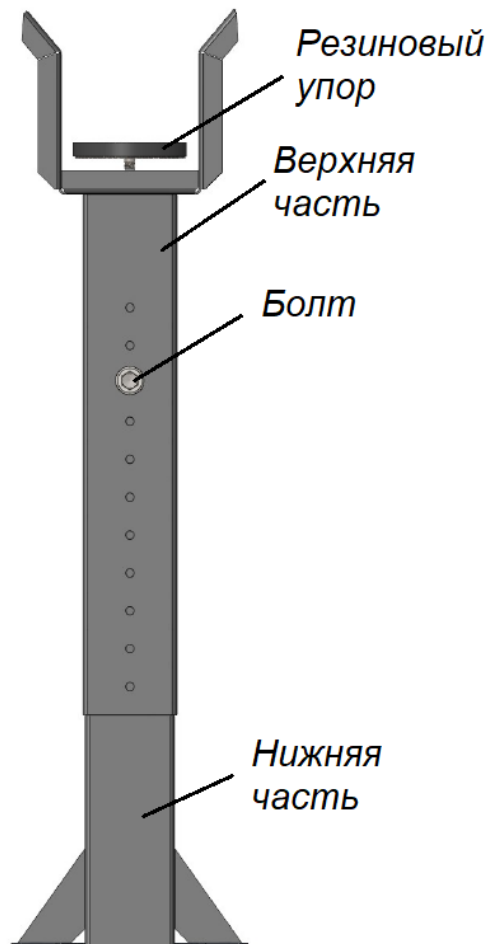

Опорная стойка под стрелу до 8м арт. ОРВ Инструкция по эксплуатации

Опорная стойка служит для дополнительной устойчивости слишком длинной или тяжелой стрелы. Применяется на шлагбаумах серии ПРОМ.

Транспортные габариты стойки:

- основание – 250*210мм
- высота – 1100мм
- вес – 10кг.

Стойка имеет регулировку по высоте от 850 до 1140 мм. Регулировка производится путем, перемещения верхней части стойки с ловителем и фиксации болтом, так же есть тонкая регулировка с помощью вкручивания или выкручивания резинового упора в ловителе стойки.

Расположение крепежных отверстий в основании 200*140мм.