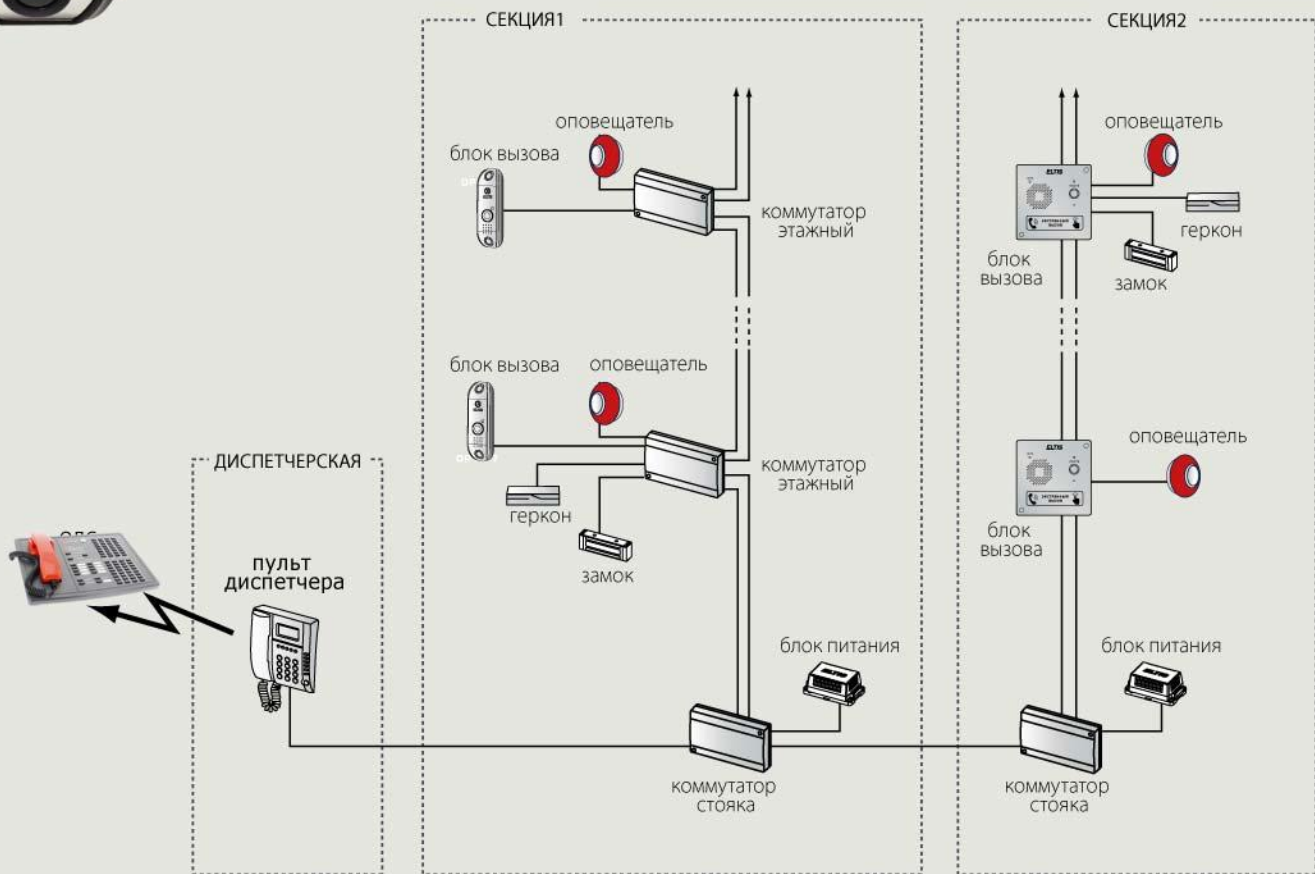

ELTIS 1000

СИСТЕМА СВЯЗИ ДЛЯ ЗОН БЕЗОПАСНОСТИ МГН

- МИНИМУМ ПРОВОДОВ В СТОЯКАХ (СОЕДИНЕНИЕ ОДНИМ КАБЕЛЕМ);
- МИНИМУМ КОММУТАЦИИ (РАЗЪЕМЫ RJ45);
- ПУСКОНАЛАДКА НАЖАТИЕМ ОДНОЙ КНОПКИ;
- УПРАВЛЕНИЕ СВЕТОЗВУКОВОЙ АВАРИЙНОЙ СИГНАЛИЗАЦИЕЙ, ЗАМКАМИ, ПРИВОДАМИ