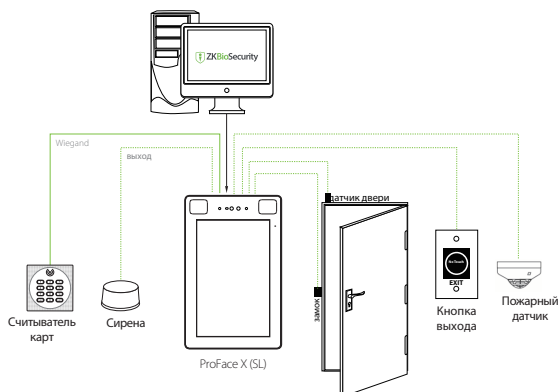

Спецификация

Память шаблонов

Лиц	30000 (1:N)
	50000 (Опция)
Ладоней	5000 (1:N)

Журнал событий	1000000
	2000000 (Опция)
Фотографий польз.	30000
Фотографий событий	10000

Совместимость:

Реле безопасности
Wiegand, RS485, RS232 (связь с доп. считывателем отпечатков)

ПО: ZKBioSecurity

Интерфейс контроля доступа:

Выход замка, Выход тревожной сигнализации, Вход Аух
Кнопка выхода, Датчик двери

Специальные функции:

Защита IP68 и IK04
Высокоскоростная видентификация лиц Снимок события

Стандартные функции:

Уровни доступа, группы, праздники, летнее время, пароль, контроль двойного прохода, запрос регистрации, пользовательские обои и и экранная заставка

Аппаратная платформа

Двухъядерный процессор с ИИ, 900 МГц, 512 МБ ОЗУ / 8 Гб флэш-памяти
8-дюймовый сенсорный IPS экран (400 лк)
считыватель EM, 125 кГц / 13,56 МГц (опция),
2 МП камера с широким динамическим диапазоном
Микрофон высокой чувствительности
Датчик определения расстояния
Кнопка сброса и переключатель вскрытия корпуса

Связь:

TCP/IP
Wiegand Вход / Выход
Wi-Fi (Опция)
RS485 / RS232

Доп. информация

Алгоритм ZKLiveFace5.8
Рабочая температура: $-30^{\circ}\text{C} \sim 60^{\circ}\text{C}$,
Влажность: $\leq 93\%$
Вес-нетто: 0,853 кг
Размеры: 227x143x26 мм

Питание

Напряжение 12В DC
Потребляемый ток $< 2 \text{ A}$

Подключение