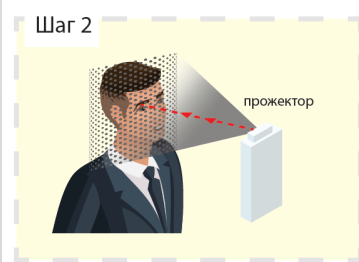

ProFace X (SL) - это полностью обновленная версия серии ProFace. Новая технология распознавания лиц 3D Structured Light, обеспечивает более высокую точность распознавания лиц. **Значительно улучшена способность противодействовать спунингу.**

Распознавание лиц нового уровня: максимальное количество шаблонов лиц составляет 50 000, время распознавания - менее 0,3 секунды.

Распознавание ладони 3-в-1 (форма ладони, отпечаток ладони и рисунок ладони) выполняется за 0,35 секунды, полученные данные сравниваются с памятью 5000 шаблонов.

Шаг 1

В модуле структурированного света 3D Speckle применяется особая структура распределения световых пятен.

Шаг 2

Построение 3D карты лица с использованием Z координат

Шаг 3

С помощью ИК-камеры фиксируется деформация световых пятен и рассчитывается глубина изображения.