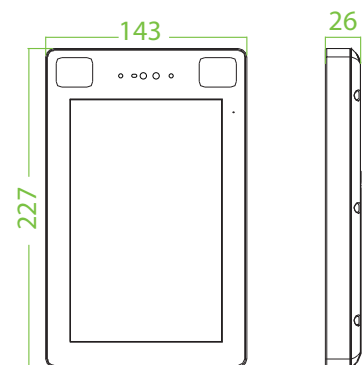

Связь:

TCP/IP
Wiegand Вход / Выход
Wi-Fi (Опция)
RS485 / RS232

Доп. информация

Алгоритм ZKLiveFace5.8
Рабочая температура: $-30^{\circ}\text{C} \sim 60^{\circ}\text{C}$,
Влажность: $\leq 93\%$
Вес-нетто: 0,853 кг
Размеры: 227x143x26 мм

Питание

Напряжение 12В DC
Потребляемый ток $< 2 \text{ A}$

Подключение

Размеры (мм)

Официальное представительство "ZKTECO CO.,LTD" в России и СНГ: Тел. +7 (495) 132-31-33.

107078, г. Москва, ул. Новорязанская, д.18, стр. 5.