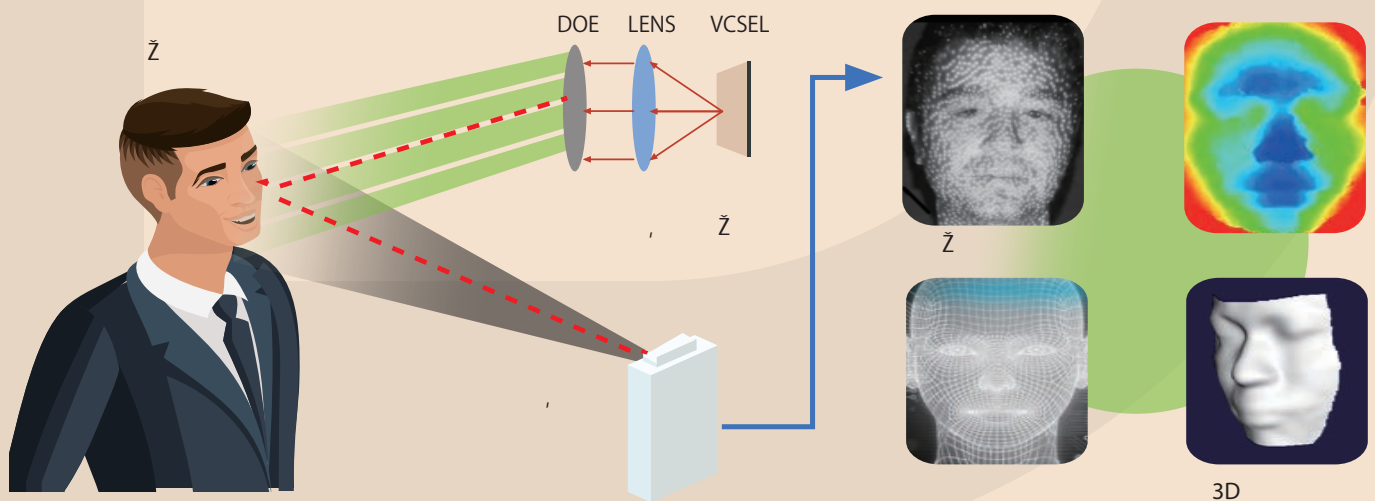

Шаг 1

В модуле структурированного света 3D Speckle применяется особая структура распределения световых пятен.

Шаг 2

Построение 3D карты лица с использованием Z координат

Шаг 3

С помощью ИК-камеры фиксируется деформация световых пятен и рассчитывается глубина изображения.

Шаг 4

С помощью Depth Image создается 3D шаблон, а камера RGB поможет восстановить детали лица для высокоточного определения "живости".

Характеристики

- Память шаблонов лиц - 30000 (стандарт), 50000 (опция)
- Скорость распознавания 0,3 сек.
- Защита от поддельных идентификаций.
- Ультразвуковой сенсор измеряет расстояние между пользователем и устройством, прежде чем активировать терминал
- 2-мегапиксельная камера CMOS с сенсором Starlight и функцией WDR, которая позволяет терминалу распознавать лица в экстремальных условиях освещения (0,5–50 000 люкс)
- 8-дюймовый сенсорный экран 400 люкс, обеспечивающий высокую контрастность при любом освещении
- Защита IP68 и IK04
- Широкий диапазон рабочих температур (-30 ~ 60°C)
- Определение температуры тела: точность $\pm 0,3^{\circ}\text{C}$; расстояние измерения 30 - 50 см