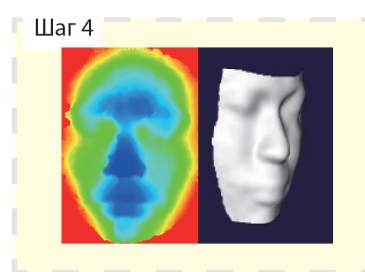

Шаг 1

В модуле структурированного света 3D Speckle применяется особая структура распределения световых пятен.

Шаг 2

Построение 3D карты лица с использованием Z координат

Шаг 3

С помощью ИК-камеры фиксируется деформация световых пятен и рассчитывается глубина изображения.

Шаг 4

С помощью Depth Image создается 3D шаблон, а камера RGB поможет восстановить детали лица для высокоточного определения "живости".

Характеристики

- Память шаблонов лиц - 30000 (стандарт), 50000 (опция)
- Скорость распознавания 0,3 сек.
- Защита от поддельных идентификаций.
- Ультразвуковой сенсор измеряет расстояние между пользователем и устройством, прежде чем активировать терминал
- 2-мегапиксельная камера CMOS с сенсором Starlight и функцией WDR, которая позволяет терминалу распознавать лица в экстремальных условиях освещения (0,5–50 000 люкс)
- 8-дюймовый сенсорный экран 400 люкс, обеспечивающий высокую контрастность при любом освещении
- Защита IP68 и IK04
- Широкий диапазон рабочих температур (-30 ~ 60°C)
- Определение температуры тела: точность $\pm 0,3^{\circ}\text{C}$; расстояние измерения 30 - 50 см