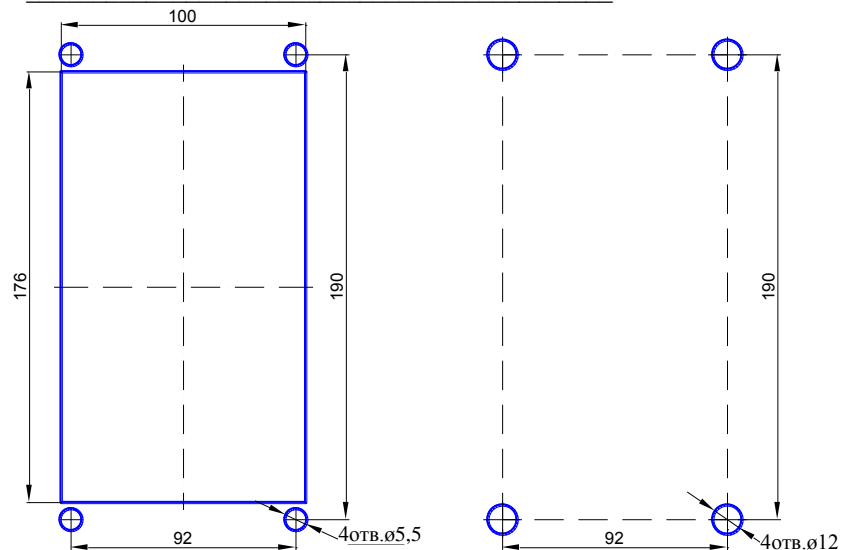

Сумма _____

а)

б)

Рис1. Разметка под крепление DP303-TDC22 а) снаружи; б) изнутри.

Служба
технической
поддержки
тел. +7 (812) 326 15 52
E-mail:
support.tech@eltis.com

Производитель: ЭЛТИС, Россия

**ЭЛТИС ТРЕЙДИНГ
ПЕТЕРБУРГ,**
197101, Россия,
г. Санкт-Петербург,
Петроградская наб.,
д.34, литер «А»
Тел:+7 (812) 326 93 46
E-mail: led@eltis.com