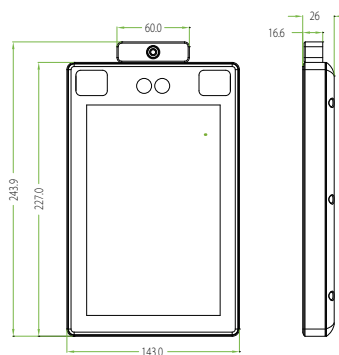

Размеры (мм)

Официальное представительство "ZKTECO CO.,LTD" в России и СНГ: Тел. +7 (495) 132-31-33.

107078, г. Москва, ул. Новорязанская, д.18, стр. 5.

www.zkteco.ru

www.zkteco.com