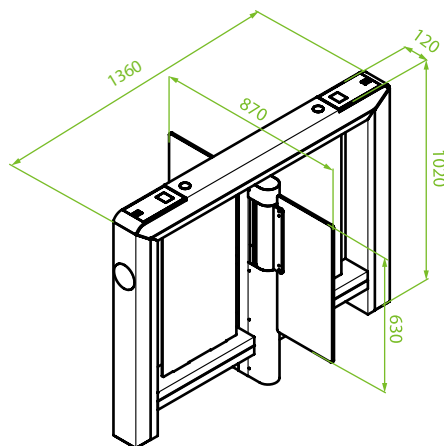

Место для установки терминалов распознавания лиц

- Диаметр: 34 мм
- Интеграция с терминалами распознавания лиц, температуры и определения наличия маски

Инфракрасные датчики

- 8 пар инфракрасных датчиков для точного позиционирования объекта (максимум 12 пар)

Specifications

Питание	AC100-240В, 50Hz
Потребляемая мощность	55Вт; 20Вт (режим ожидания)
Мотор	Бесщеточный
Наработка на отказ	5 млн. проходов
Скорость прохода	до 30 чел./мин.
Движение барьера	поворот
Уровень шума	<60 дБ
ИК сенсор	8 пар (опция <12 пар)
Светодиодный индикатор	есть
Рабочая температура	-25°C - +65°C
Влажность	20-95%
Установка	внутренняя / наружная (под навесом)
Ширина прохода	650 мм (опция ≤900 мм)
Размеры	1360x120x1020 мм
Размер упаковки	1510 x 365 x 1216 мм (2 коробки)
Вес нетто	65 кг
Вес брутто	90 кг
Материал корпуса	холоднокатаная сталь (опция: нержавеющая сталь SUS316)
Барьер	Акрил (опционально: стекло)
Класс защиты	IP34

Применение

Аэропорты

ЖД станции

Стадионы

Государственные учреждения

Отели

Банки

Размеры (мм)