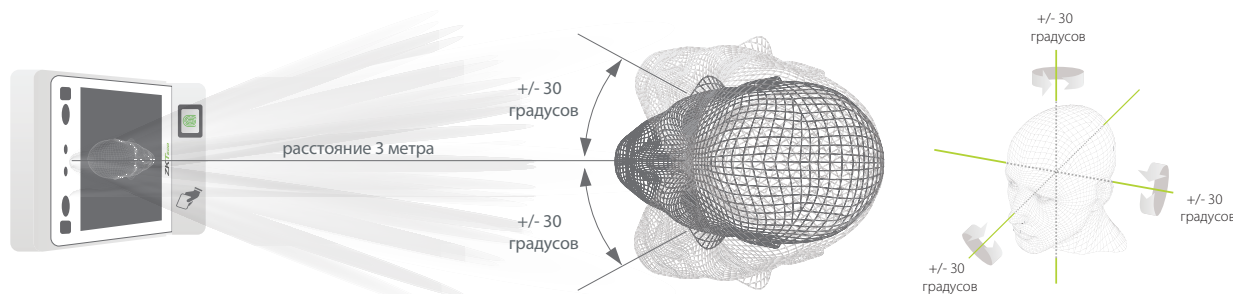

G4

Мультибиометрический терминал контроля доступа и учета рабочего времени с системой распознавания лиц Visible Light

G4 - это мультибиометрический идентификационный терминал, в котором используется инновационный алгоритм распознавания лиц ZKTeco и сенсор отпечатков пальцев SilkID. Устройство может выполнять идентификацию на расстоянии от 0,5 м до 3 м и работает автоматически при обнаружении лиц, что обеспечивает высокую скорость и точность распознавания, по сравнению с предыдущими технологиями распознавания лиц, работавшими в ближнем ИК-диапазоне. Благодаря алгоритму глубокого самообучения, значительно улучшена устойчивость распознавания, уменьшена зависимость от расположения объекта и встроена защита от поддельных идентификаций. Кроме того, терминал способен идентифицировать сухие, мокрые или грубые поверхности пальцев.

Функции

Инновационный
сенсор SilkID

Алгоритм
распознавания
Proactive

Широкий угол
распознавания

Алгоритм
VisibleLight

Защита от
поддельных
идентификаций

Не требует
касания

Мультиидентификация:
лицо, отпечаток, карта

Высокая скорость
идентификации

Распознавание на больших расстояниях

Дистанция распознавания увеличена до 3 метров, что позволяет идентифицировать быстро идущих людей. В то время как большинство алгоритмов поддерживают распознавание под углом не более 15 градусов, оборудование ZKTeco поддерживает распознавание лиц под углом до 30 градусов.