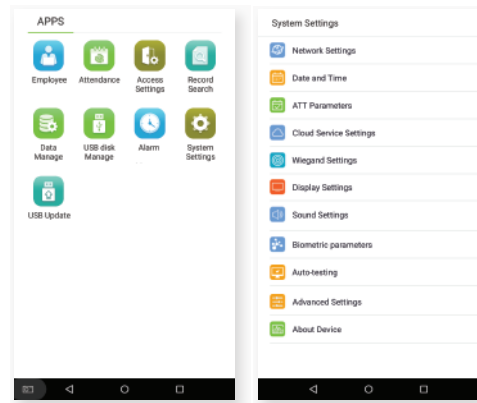

Интерфейс

Официальное представительство "ZKTECO CO.,LTD" в России и СНГ: Тел. +7 (495) 132-31-33.

107078, г. Москва, ул. Новорязанская, д.18, стр. 5.

www.zkteco.ru

www.zkteco.com