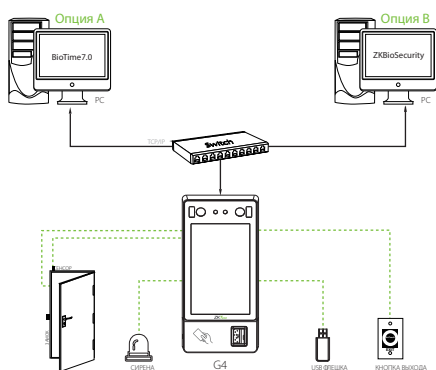

Подключение