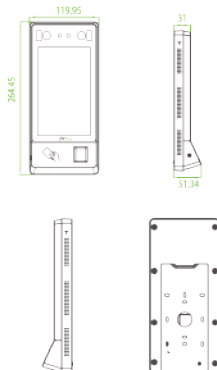

Совместимость с ПО

BioTime7.0
 ZKBiosecurity (Time Attendance)

Дополнительно

Алгоритмы ZKFace V10.0 & ZKFinger V12.0
 Рабочая температура 0°C~+50°C
 Влажность <90%
 Dimensions 264x120x51 мм
 Время идентификации менее 1 сек.
 Расстояние идентификации 0.5 - 3 м
 Питание DC12В 3А

Подключение

Размеры (мм)

Интерфейс

Официальное представительство "ZKTECO CO.,LTD" в России и СНГ: Тел. +7 (495) 132-31-33.

107078, г. Москва, ул. Новорязанская, д.18, стр. 5.

www.zkteco.ru

www.zkteco.com