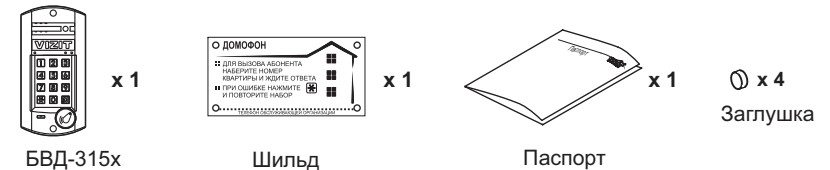

КОМПЛЕКТ ПСТАВКИ