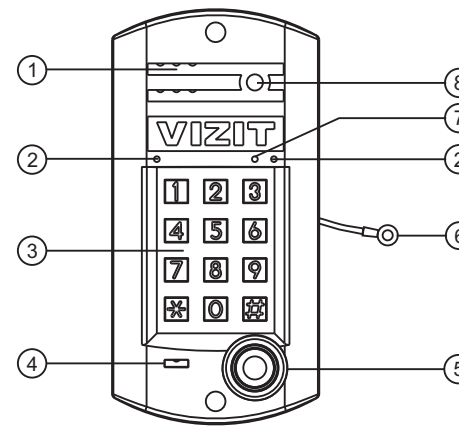

Серийный номер:

Дата продажи:

Штамп:

БВД-315x

ПАСПОРТ

Приложением к настоящему паспорту является **Инструкция по эксплуатации БВД-315x**, полный текст которой приведен в разделе ПРОДУКЦИЯ интернет-ресурсов: www.vizit-group.com/ru/, www.domofon.ru/, www.domofon-vizit.ru/, www.domofon-vizit.kiev.ua/

Блок вызова домофона **БВД-315x** (в дальнейшем - блок вызова) используется совместно с блоками управления **БУД-302М(К-20, К-80)**, **БУД-430(М, S)**, **БУД-485(М, Р)**, как составная часть многоквартирных домофонов и видеодомофонов **VIZIT** (серия 300).