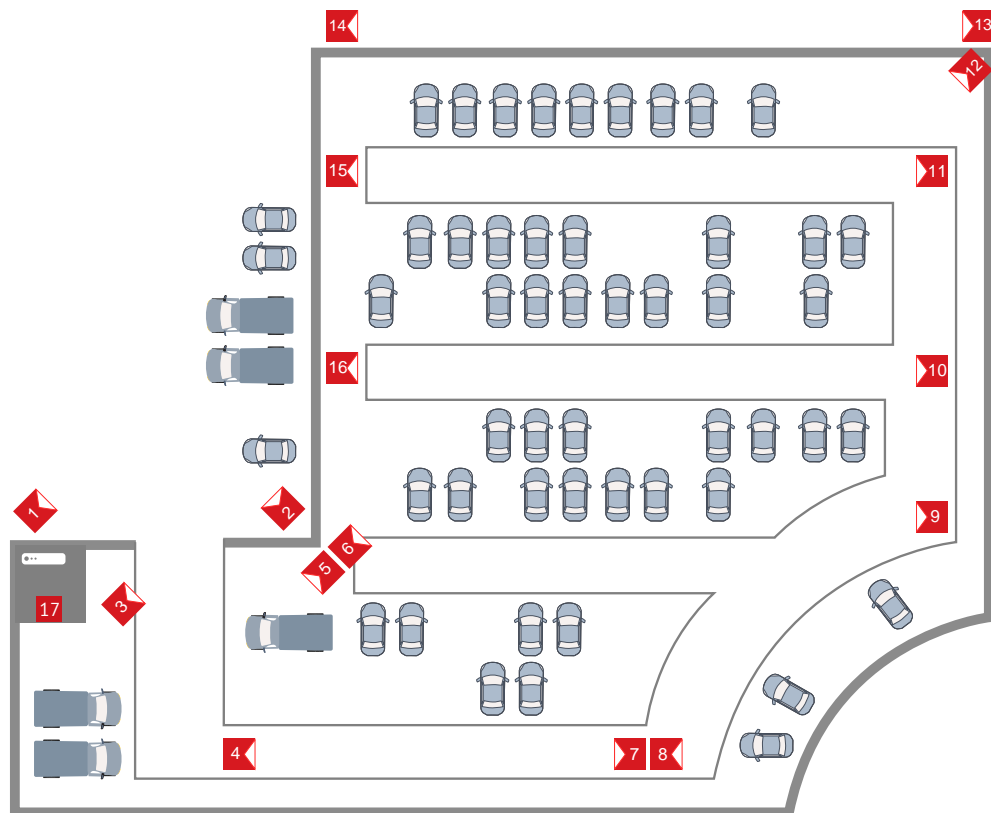

Паркинг

Видеонаблюдение на паркинге применяется для обеспечения безопасности водителей и их транспортных средств, позволяет предотвращать порчу и угон автомобилей.

HD-TVI оборудование

- 1 DS-T116
- 2-16 DS-T100
- 17 DS-H116G

IP-оборудование

- 1-16 DS-I110
- 17 DS-N116

Аналитика TRASSIR

Объектный детектор движения, автоматическое управление поворотными камерами, технологии быстрого поиска событий в архиве, тепловые и кинетические карты, интерактивные карты помещений и территорий

TRASSIR Parking

Модуль контроля количества и времени пребывания автомобилей на территории парковки с генерацией отчетов и ведением журнала проезда