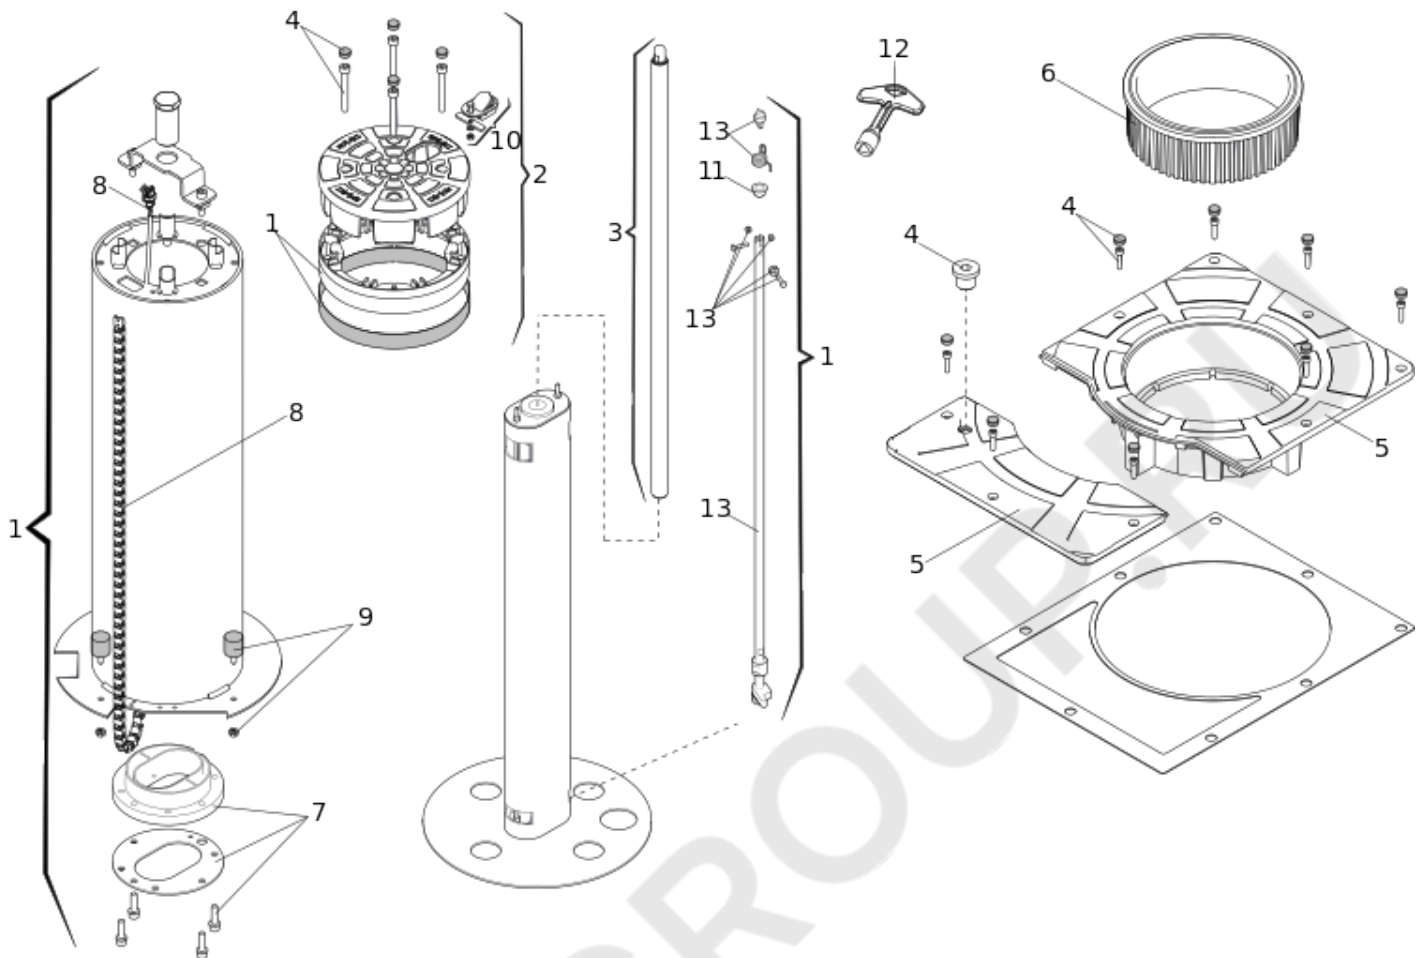

J200 SA INOX

Pos.	Code	EAN	Quantity	Replacement code	Description	Salable
1	63000494	8055195056396	1		J200SA INOX CYLINDER GROUP	yes
2	63000498	8055195056402	1		J200SA GROUP HEAD	yes
3	63000499	8055195055863	1		J200SA GROUP GAS SPRING	yes
4	63003296	8055195057478	1		J200 ACCESSORIES	yes
5	63003294	8055195057454	1		J200HA COMPLETE LID	yes
6	63000277	8055195030075	1		J200HA TOP BUSH	yes
7	63000311	8055195030259	1		J200HA - J355HA GUIDE CARRIAGE	yes
8	63000282	8055195030112	1		J200HA LEDS CABLE	yes

Pos.	Code	EAN	Quantity	Replacement code	Description	Salable
9	63000279	8055195030099	4		J200HA PUFFER END STOPS.	yes
10	63000229	8055195029680	1		J275SA RELEASE DEVICE GROUP	yes
11	7080495	8055195056068	1		BUSH FL.IGUS GFM-1214-10	yes
12	390084	8055195006735	1		Release keys kit (5 pcs)	yes
13	63003295	8055195057461	1		J200SA COMPLETE RELEASE SYSTEM	yes