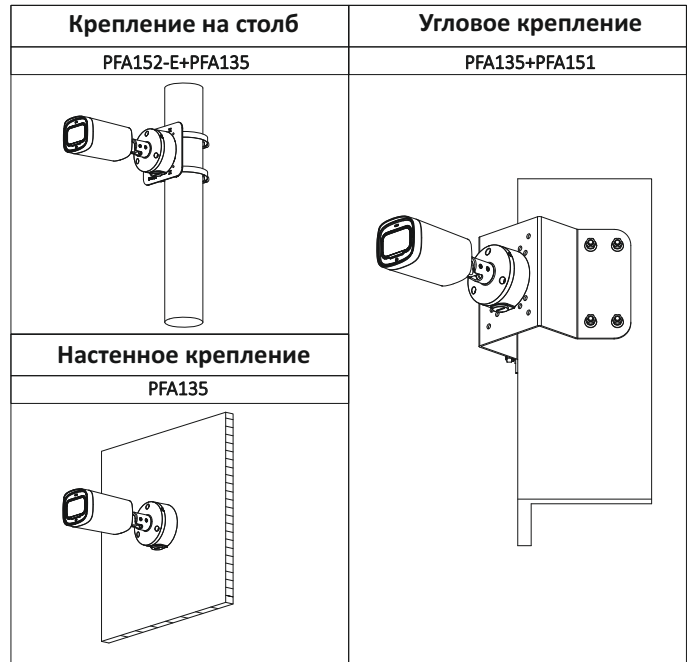

Сертификаты

Сертификаты	CE (EN55032, EN55024, EN50130-4) FCC (CFR 47 FCC, часть 15, подраздел В, ANSI C63.4-2014) UL (UL60950-1+CAN/CSA C22.2 No.60950-1)
-------------	---

Порты

Аудиопорт	1-канальный - встроенный микрофон (-A)
Видеопорт	Видеовыходы CVI/TVI/AHD/CVBS на 1 порт BNC

Конструкция

Корпус	Цельнометаллический корпус
Размеры	209,9 мм × 90,4 мм × 90,4 мм
Вес нетто	0,55 кг
Вес брутто	0,7 кг

Информация для заказа		
Тип	Номер детали	Описание
4K-видеокамера	DH-HAC-HFW1801RP-Z-IRE6 2.7~13.5mm	Цилиндрическая HDCVI видеокамера 4K с ИК-подсветкой, PAL
	DH-HAC-HFW1801RN-Z-IRE6 2.7~13.5mm	Цилиндрическая HDCVI видеокамера 4K с ИК-подсветкой, NTSC
	DH-HAC-HFW1801RP-Z-IRE6-A 2.7~13.5mm	Цилиндрическая HDCVI видеокамера 4K с ИК-подсветкой, PAL
	DH-HAC-HFW1801RN-Z-IRE6-A 2.7~13.5mm	Цилиндрическая HDCVI видеокамера 4K с ИК-подсветкой, NTSC
Аксессуары	PFA135	Стенной короб (для использования отдельно или с креплением PFA152-E на столб)
	PFA152-E	Крепление на столб (для использования с соединительной коробкой PFA135)
	PFA151	Угловое крепление (для использования с соединительной коробкой PFA135)
	PFM800-4K	Пассивный видеобалун
	PFM800B-4K	Пассивный видеобалун
	PFM320D-015	Адаптер питания 12В 1.5А
	PFM300	Адаптер питания 12В 2А