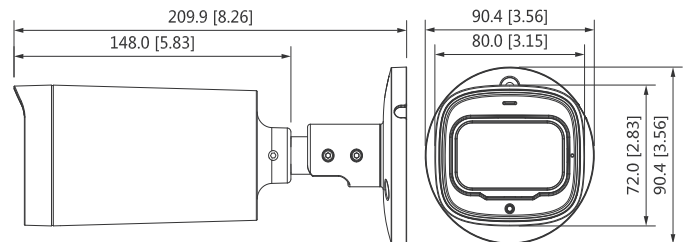

Аксессуары

Опционально: