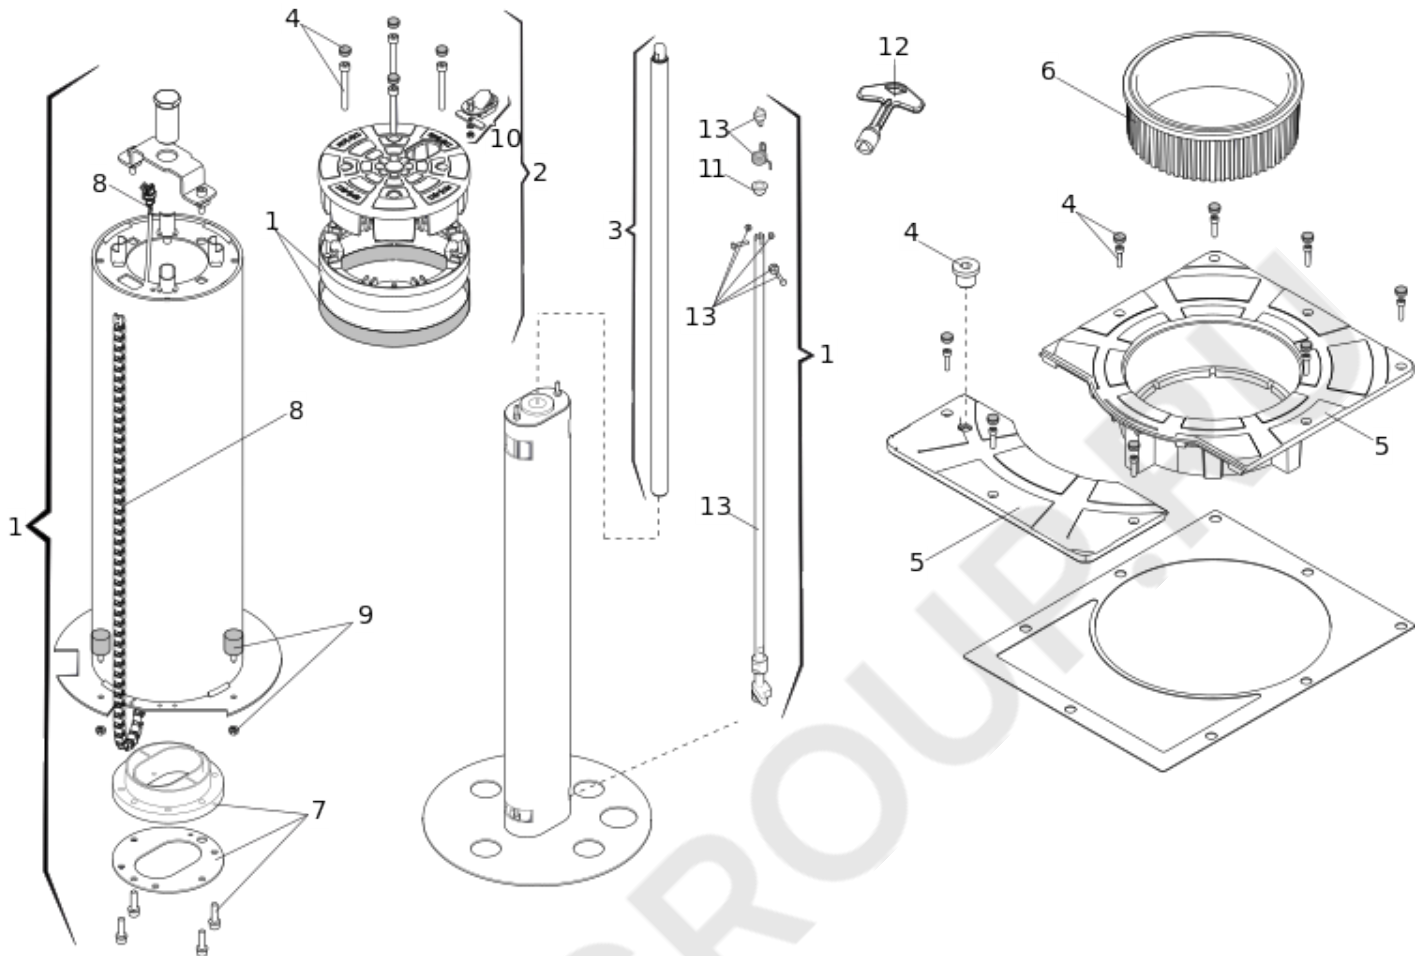

J200 SA

Pos.	Code	EAN	Quantity	Replacement code	Description	Salable
1	63000497	8055195053364	1		J200SA GROUP CYLINDER	yes
2	63000498	8055195056402	1		J200SA GROUP HEAD	yes
3	63000499	8055195055863	1		J200SA GROUP GAS SPRING	yes
4	63003296	8055195057478	1		J200 ACCESSORIES	yes
5	63003294	8055195057454	1		J200HA COMPLETE LID	yes
6	63000277	8055195030075	1		J200HA TOP BUSH	yes
7	63000311	8055195030259	1		J200HA - J355HA GUIDE CARRIAGE	yes
8	63000282	8055195030112	1		J200HA LEDS CABLE	yes

Pos.	Code	EAN	Quantity	Replacement code	Description	Salable
9	63000279	8055195030099	4		J200HA PUFFER END STOPS.	yes
10	63000229	8055195029680	1		J275SA RELEASE DEVICE GROUP	yes
11	7080495	8055195056068	1		BUSH FL.IGUS GFM-1214-10	yes
12	390084	8055195006735	1		Release keys kit (5 pcs)	yes
13	63003295	8055195057461	1		J200SA COMPLETE RELEASE SYSTEM	yes