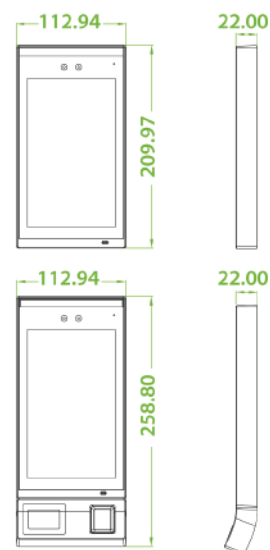

Спецификация

	Модель	FaceDepot-7B
Аппаратная платформа	Дисплей	7" TFT (1280x720)
	Процессор	A17 1.8 ГГц (четыре ядра)
	Память	2ГБ RAM / 16ГБ ROM
	Камера	2МР сдвоенная
	Связь	TCP / IP, 2 x USB, Wi-Fi (опция), RS232, RS485 для внешних считывателей Wiegand вход/выход
	Аксессуары	дверной замок, дверной датчик, звонок, кнопка выхода, тревога, AUX вход
	Аудио	2 динамика
Память	Пользователей	10 000
	Шаблонов лиц	10 000
	RFID карт	10 000 (опция)
	Журнал событий	100 000
Рабочие условия	Питание	12В 2А
	Температура	-10°C ~ 50°C
	Влажность	10 ~ 90%
	Совместимость с ПО	ZKBioSecurity

Дополнительные аксессуары

Размеры (мм)

Официальное представительство "ZKTECO CO.,LTD" в России и СНГ: Тел. +7 (495) 132-31-33.

107078, г. Москва, ул. Новорязанская, д.18, стр. 5.

www.zkteco.ru

www.zkteco.com