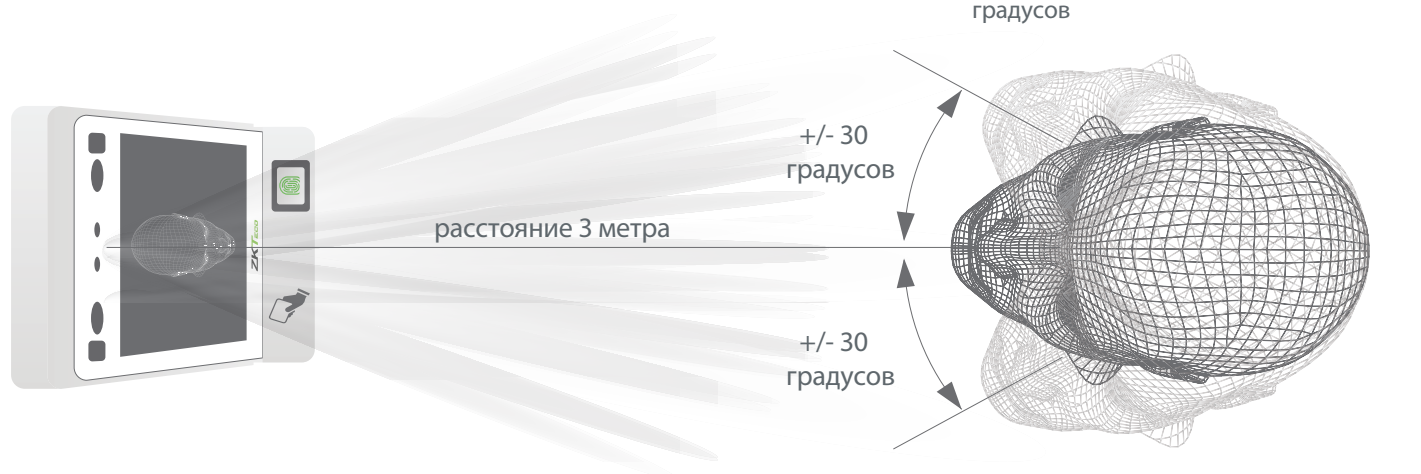

Распознавание на больших расстояниях

Дистанция распознавания увеличена до 3 метров, что позволяет идентифицировать быстро идущих людей. В то время как большинство алгоритмов поддерживают распознавание под углом не более 15 градусов, оборудование ZKTeco поддерживает распознавание лиц под углом до 30 градусов.